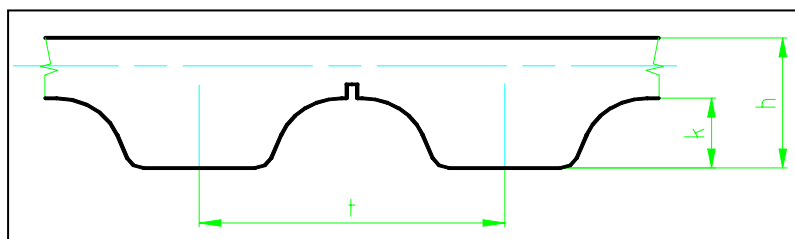

Bordásszíj profil:

AT

Típus	Osztás t [mm]	Teljes magasság h [mm]	Fogmagasság k [mm]
AT 5	5	2,7	1,2
AT 10	10	5	2,5

Bordásszíj profil:

XL

Típus	Osztás t	Teljes magasság h [mm]	Fogmagasság k [mm]
XL	1/5" (5,08mm)	2,3	1,27

Bordásszíj profil:

L

Típus	Osztás t	Teljes magasság h [mm]	Fogmagasság k [mm]
L	3/8" (9,525mm)	3,5	1,91

Bordásszík profil:

H

Típus	Osztás t	Teljes magasság h [mm]	Fogmagasság k [mm]
H	1/2" (12,7mm)	4	2,29

Bordásszík profil:

XH

Típus	Osztás t	Teljes magasság h [mm]	Fogmagasság k [mm]
XH	7/8" (22,225mm)	11,4	6,35

Bordásszík profil:

T

Típus	Osztás t [mm]	Teljes magasság h [mm]	Fogmagasság k [mm]
T 2,5	2,5	1,3	0,7
T 5	5	2,2	1,2
T 10	10	4,5	2,5