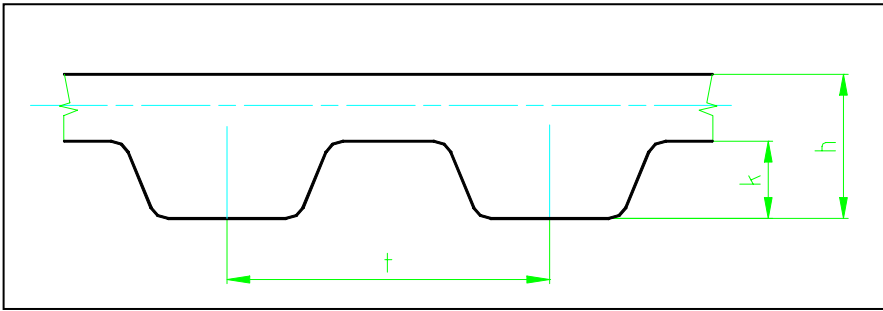

Bordásszíj profil:

AT

Típus	Osztás t [mm]	Teljes magasság h [mm]	Fogmagasság k [mm]
AT 5	5	2,7	1,2
AT 10	10	5	2,5

Bordásszíj profil:

XL

Típus	Osztás t	Teljes magasság h [mm]	Fogmagasság k [mm]
XL	1/5" (5,08mm)	2,3	1,27

Bordásszíj profil:

L

Típus	Osztás t	Teljes magasság h [mm]	Fogmagasság k [mm]
L	3/8" (9,525mm)	3,5	1,91

Bordásszík profil:

H

Típus	Osztás t	Teljes magasság h [mm]	Fogmagasság k [mm]
H	1/2" (12,7mm)	4	2,29

Bordásszík profil:

XH

Típus	Osztás t	Teljes magasság h [mm]	Fogmagasság k [mm]
XH	7/8" (22,225mm)	11,4	6,35

Bordásszík profil:

T

Típus	Osztás t [mm]	Teljes magasság h [mm]	Fogmagasság k [mm]
T 2,5	2,5	1,3	0,7
T 5	5	2,2	1,2
T 10	10	4,5	2,5