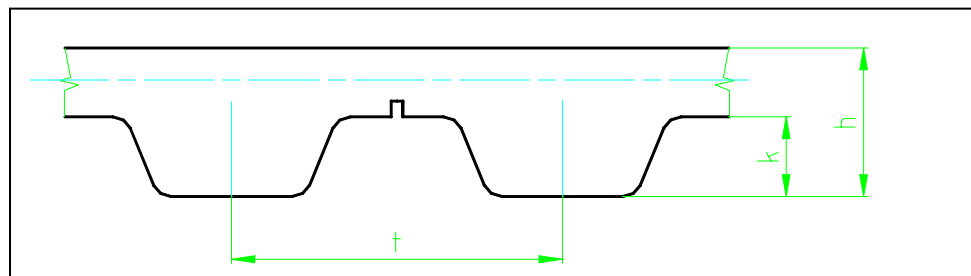

Bordásszíj profil:

AT

Típus	Osztás t [mm]	Teljes magasság h [mm]	Fogmagasság k [mm]
AT 5	5	2,7	1,2
AT 10	10	5	2,5

Bordásszíj profil:

XL

Típus	Osztás t	Teljes magasság h [mm]	Fogmagasság k [mm]
XL	1/5" (5,08mm)	2,3	1,27

Bordásszíj profil:

L

Típus	Osztás t	Teljes magasság h [mm]	Fogmagasság k [mm]
L	3/8" (9,525mm)	3,5	1,91

Bordásszík profil:

H

Típus	Osztás t	Teljes magasság h [mm]	Fogmagasság k [mm]
H	1/2" (12,7mm)	4	2,29

Bordásszík profil:

XH

Típus	Osztás t	Teljes magasság h [mm]	Fogmagasság k [mm]
XH	7/8" (22,225mm)	11,4	6,35

Bordásszík profil:

T

Típus	Osztás t [mm]	Teljes magasság h [mm]	Fogmagasság k [mm]
T 2,5	2,5	1,3	0,7
T 5	5	2,2	1,2
T 10	10	4,5	2,5