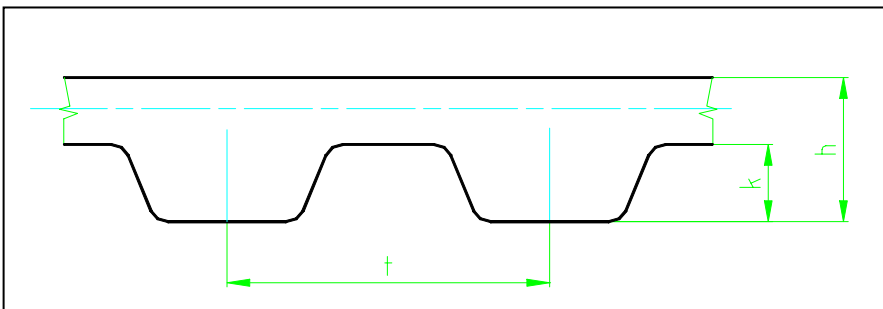

Bordásszíj profil:

AT

Típus	Osztás t [mm]	Teljes magasság h [mm]	Fogmagasság k [mm]
AT 5	5	2,7	1,2
AT 10	10	5	2,5

Bordásszíj profil:

XL

Típus	Osztás t	Teljes magasság h [mm]	Fogmagasság k [mm]
XL	1/5" (5,08mm)	2,3	1,27

Bordásszíj profil:

L

Típus	Osztás t	Teljes magasság h [mm]	Fogmagasság k [mm]
L	3/8" (9,525mm)	3,5	1,91

Bordásszík profil:

H

Típus	Osztás t	Teljes magasság h [mm]	Fogmagasság k [mm]
H	1/2" (12,7mm)	4	2,29

Bordásszík profil:

XH

Típus	Osztás t	Teljes magasság h [mm]	Fogmagasság k [mm]
XH	7/8" (22,225mm)	11,4	6,35

Bordásszík profil:

T

Típus	Osztás t [mm]	Teljes magasság h [mm]	Fogmagasság k [mm]
T 2,5	2,5	1,3	0,7
T 5	5	2,2	1,2
T 10	10	4,5	2,5