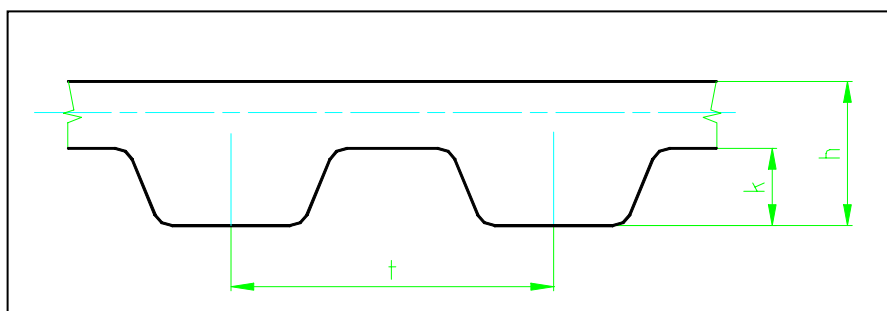

Bordásszíj profil:

AT

Típus	Osztás t [mm]	Teljes magasság h [mm]	Fogmagasság k [mm]
AT 5	5	2,7	1,2
AT 10	10	5	2,5

Bordásszíj profil:

XL

Típus	Osztás t	Teljes magasság h [mm]	Fogmagasság k [mm]
XL	1/5" (5,08mm)	2,3	1,27

Bordásszíj profil:

L

Típus	Osztás t	Teljes magasság h [mm]	Fogmagasság k [mm]
L	3/8" (9,525mm)	3,5	1,91

Bordásszík profil:

H

Típus	Osztás t	Teljes magasság h [mm]	Fogmagasság k [mm]
H	1/2" (12,7mm)	4	2,29

Bordásszík profil:

XH

Típus	Osztás t	Teljes magasság h [mm]	Fogmagasság k [mm]
XH	7/8" (22,225mm)	11,4	6,35

Bordásszík profil:

T

Típus	Osztás t [mm]	Teljes magasság h [mm]	Fogmagasság k [mm]
T 2,5	2,5	1,3	0,7
T 5	5	2,2	1,2
T 10	10	4,5	2,5