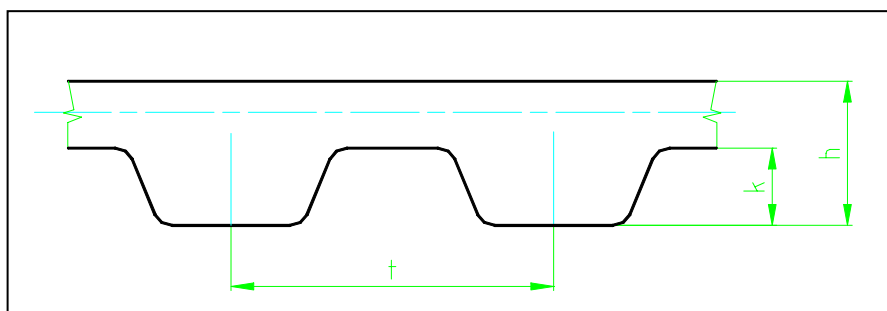

Bordásszíj profil:

AT

Típus	Osztás t [mm]	Teljes magasság h [mm]	Fogmagasság k [mm]
AT 5	5	2,7	1,2
AT 10	10	5	2,5

Bordásszíj profil:

XL

Típus	Osztás t	Teljes magasság h [mm]	Fogmagasság k [mm]
XL	1/5" (5,08mm)	2,3	1,27

Bordásszíj profil:

L

Típus	Osztás t	Teljes magasság h [mm]	Fogmagasság k [mm]
L	3/8" (9,525mm)	3,5	1,91

Bordásszík profil:

H

Típus	Osztás t	Teljes magasság h [mm]	Fogmagasság k [mm]
H	1/2" (12,7mm)	4	2,29

Bordásszík profil:

XH

Típus	Osztás t	Teljes magasság h [mm]	Fogmagasság k [mm]
XH	7/8" (22,225mm)	11,4	6,35

Bordásszík profil:

T

Típus	Osztás t [mm]	Teljes magasság h [mm]	Fogmagasság k [mm]
T 2,5	2,5	1,3	0,7
T 5	5	2,2	1,2
T 10	10	4,5	2,5