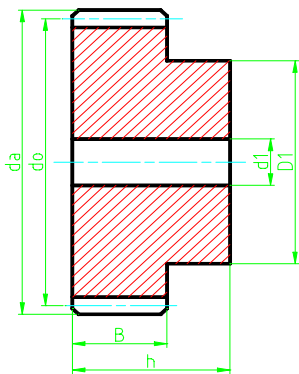

Egyenes fogazatú, agyas fogaskerék

Anyaaminőség: C43

Méreték mm-ben

Modul	Fog- szám	do	Rendelési szám	da	d1	D1	B	h
2,5	12	30,0	A 2,5 12	35,0	10	22	25	45
2,5	13	32,5	A 2,5 13	37,5	10	25	25	45
2,5	14	35,0	A 2,5 14	40,0	10	28	25	45
2,5	15	37,5	A 2,5 15	42,5	10	30	25	45
2,5	16	40,0	A 2,5 16	45,0	12	32	25	45
2,5	17	42,5	A 2,5 17	47,5	12	35	25	45
2,5	18	45,0	A 2,5 18	50,0	12	35	25	45
2,5	19	47,5	A 2,5 19	52,5	12	35	25	45
2,5	20	50,0	A 2,5 20	55,0	12	40	25	45
2,5	21	52,5	A 2,5 21	57,5	14	40	25	45
2,5	22	55,0	A 2,5 22	60,0	14	45	25	45
2,5	23	57,5	A 2,5 23	62,5	14	45	25	45
2,5	24	60,0	A 2,5 24	65,0	14	45	25	45
2,5	25	62,5	A 2,5 25	67,5	14	50	25	45
2,5	26	65,0	A 2,5 26	70,0	14	50	25	45
2,5	27	67,5	A 2,5 27	72,5	14	50	25	45
2,5	28	70,0	A 2,5 28	75,0	14	50	25	45
2,5	29	72,5	A 2,5 29	77,5	14	50	25	45
2,5	30	75,0	A 2,5 30	80,0	14	55	25	45
2,5	31	77,5	A 2,5 31	82,5	16	55	25	45
2,5	32	80,0	A 2,5 32	85,0	16	55	25	45
2,5	33	82,5	A 2,5 33	87,5	16	55	25	45
2,5	34	85,0	A 2,5 34	90,0	16	55	25	45
2,5	35	87,5	A 2,5 35	92,5	16	60	25	45
2,5	36	90,0	A 2,5 36	95,0	16	60	25	45
2,5	37	92,5	A 2,5 37	97,5	16	60	25	45
2,5	38	95,0	A 2,5 38	100,0	16	60	25	45
2,5	39	97,5	A 2,5 39	102,5	16	60	25	45
2,5	40	100,0	A 2,5 40	105,0	16	70	25	45
2,5	41	102,5	A 2,5 41	107,5	16	70	25	45
2,5	42	105,0	A 2,5 42	110,0	16	70	25	45
2,5	43	107,5	A 2,5 43	112,5	16	70	25	45
2,5	44	110,0	A 2,5 44	115,0	16	70	25	45
2,5	45	112,5	A 2,5 45	117,5	16	70	25	45
2,5	46	115,0	A 2,5 46	120,0	20	70	25	45
2,5	47	117,5	A 2,5 47	122,5	20	80	25	45
2,5	48	120,0	A 2,5 48	125,0	20	80	25	45
2,5	49	122,5	A 2,5 49	127,5	20	80	25	45
2,5	50	125,0	A 2,5 50	130,0	20	80	25	45
2,5	51	127,5	A 2,5 51	132,5	20	80	25	45
2,5	52	130,0	A 2,5 52	135,0	20	90	25	45
2,5	53	132,5	A 2,5 53	137,5	20	90	25	45
2,5	54	135,0	A 2,5 54	140,0	20	90	25	45
2,5	55	137,5	A 2,5 55	142,5	20	90	25	45
2,5	56	140,0	A 2,5 56	145,0	20	100	25	45
2,5	57	142,5	A 2,5 57	147,5	20	100	25	45
2,5	58	145,0	A 2,5 58	150,0	20	100	25	45

Modul	Fog- szám	do	Rendelési szám	da	d1	D1	B	h
2,5	59	147,5	A 2,5 59	152,5	20	100	25	45
2,5	60	150,0	A 2,5 60	155,0	20	100	25	45

3	12	36	A 3 12	42	12	27	30	50
3	13	39	A 3 13	45	12	30	30	50
3	14	42	A 3 14	48	12	35	30	50
3	15	45	A 3 15	51	12	35	30	50
3	16	48	A 3 16	54	14	38	30	50
3	17	51	A 3 17	57	14	42	30	50
3	18	54	A 3 18	60	14	45	30	50
3	19	57	A 3 19	63	14	45	30	50
3	20	60	A 3 20	66	14	45	30	50
3	21	63	A 3 21	69	16	45	30	50
3	22	66	A 3 22	72	16	50	30	50
3	23	69	A 3 23	75	16	50	30	50
3	24	72	A 3 24	78	16	50	30	50
3	25	75	A 3 25	81	16	60	30	50
3	26	78	A 3 26	84	16	60	30	50
3	27	81	A 3 27	87	16	60	30	50
3	28	84	A 3 28	90	16	60	30	50
3	29	87	A 3 29	93	16	60	30	50
3	30	90	A 3 30	96	16	60	30	50
3	31	93	A 3 31	99	16	60	30	50
3	32	96	A 3 32	102	16	70	30	50
3	33	99	A 3 33	105	16	70	30	50
3	34	102	A 3 34	108	16	70	30	50
3	35	105	A 3 35	111	16	70	30	50
3	36	108	A 3 36	114	20	70	30	50
3	37	111	A 3 37	117	20	70	30	50
3	38	114	A 3 38	120	20	80	30	50
3	39	117	A 3 39	123	20	80	30	50
3	40	120	A 3 40	126	20	80	30	50
3	41	123	A 3 41	129	20	80	30	50
3	42	126	A 3 42	132	20	80	30	50
3	43	129	A 3 43	135	20	80	30	50
3	44	132	A 3 44	138	20	90	30	50
3	45	135	A 3 45	141	20	90	30	50
3	46	138	A 3 46	144	20	90	30	50
3	47	141	A 3 47	147	20	100	30	50
3	48	144	A 3 48	150	20	100	30	50