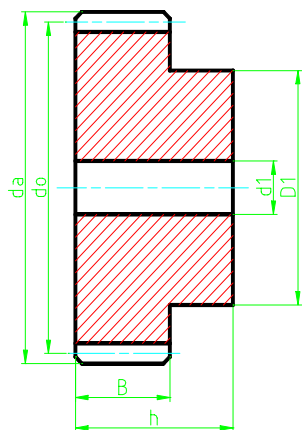

Egyenes fogazatú, agyas fogaskerék

Anyagminőség: C43

Méreték mm-ben

Modul	Fog-szám	do	Rendelési szám	da	d1	D1	B	h
4	12	48	A 4 12	56	14	35	40	60
4	13	52	A 4 13	60	14	40	40	60
4	14	56	A 4 14	64	14	45	40	60
4	15	60	A 4 15	68	14	45	40	60
4	16	64	A 4 16	72	16	50	40	60
4	17	68	A 4 17	76	16	50	40	60
4	18	72	A 4 18	80	16	50	40	60
4	19	76	A 4 19	84	16	60	40	60
4	20	80	A 4 20	88	16	60	40	60
4	21	84	A 4 21	92	16	70	40	60
4	22	88	A 4 22	96	16	70	40	60
4	23	92	A 4 23	100	20	75	40	60
4	24	96	A 4 24	104	20	75	40	60
4	25	100	A 4 25	108	20	75	40	60
4	26	104	A 4 26	112	20	75	40	60
4	27	108	A 4 27	116	20	75	40	60
4	28	112	A 4 28	120	20	75	40	60
4	29	116	A 4 29	124	20	75	40	60
4	30	120	A 4 30	128	20	75	40	60
4	31	124	A 4 31	132	20	80	40	60
4	32	128	A 4 32	136	20	80	40	60
4	33	132	A 4 33	140	20	80	40	60
4	34	136	A 4 34	144	20	80	40	60
4	35	140	A 4 35	148	20	80	40	60
4	36	144	A 4 36	152	25	80	40	60

Modul	Fog-szám	do	Rendelési szám	da	d1	D1	B	h
6	12	72	A 6 12	84	20	54	50	75
6	13	78	A 6 13	90	20	60	50	75
6	15	90	A 6 15	102	20	70	50	75
6	16	96	A 6 16	108	20	75	50	75
6	18	108	A 6 18	120	20	80	50	75
6	20	120	A 6 20	132	20	90	50	75
6	24	144	A 6 24	156	25	110	50	75
6	25	150	A 6 25	162	25	110	50	75

5	12	60	A 5 12	70	20	45	50	75
5	13	65	A 5 13	75	20	50	50	75
5	14	70	A 5 14	80	20	55	50	75
5	15	75	A 5 15	85	20	60	50	75
5	16	80	A 5 16	90	20	65	50	75
5	17	85	A 5 17	95	20	70	50	75
5	18	90	A 5 18	100	20	70	50	75
5	19	95	A 5 19	105	20	70	50	75
5	20	100	A 5 20	110	20	80	50	75
5	21	105	A 5 21	115	20	80	50	75
5	22	110	A 5 22	120	20	80	50	75
5	23	115	A 5 23	125	20	90	50	75
5	24	120	A 5 24	130	20	90	50	75
5	25	125	A 5 25	135	20	90	50	75
5	26	130	A 5 26	140	20	100	50	75
5	27	135	A 5 27	145	20	100	50	75
5	28	140	A 5 28	150	25	100	50	75
5	29	145	A 5 29	155	25	110	50	75
5	30	150	A 5 30	160	25	110	50	75